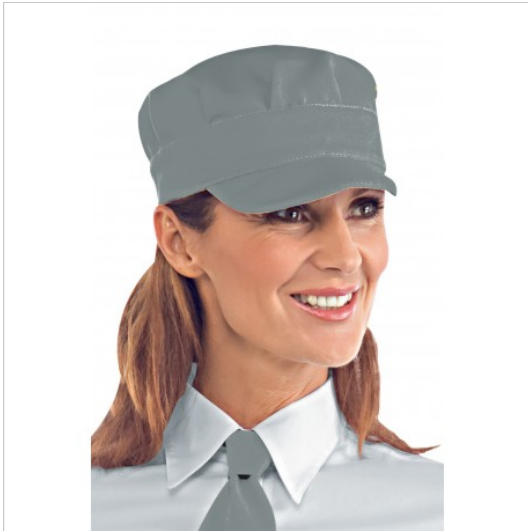

SCHEDA PRODOTTO

Hut SAM Grau 100% Polyester ISACCO 072112

Riferimento: ISA072112

Art des Verschlusses	Mit Klettverschluss
Einsatzgebiete	FOOD & BEVERAGE
	Gastronomie LEBENSMITTELINDUSTRIE
Farbe	Bunt
	Grau
Jahreszeit	Jede Jahreszeit
Mit Visier	Ja
Modell	Unisex
Produktart	Hüte
Produktlinie	Sam
Stoff fantasie	Einfarbig
Stoffgewicht	220 g/m ²
Stoffzusammensetzung	100% Polyester