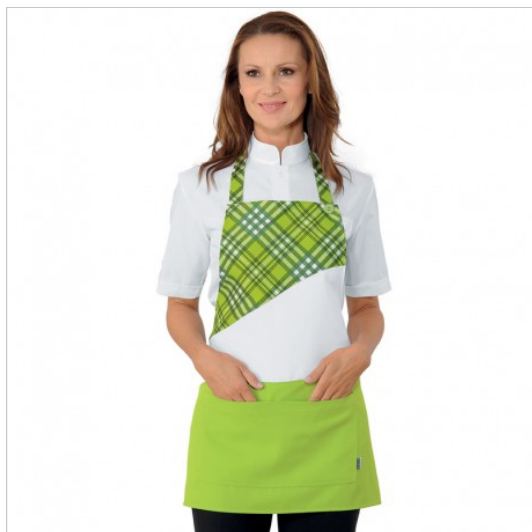

SCHEDA PRODOTTO

Schürze bar lollipop tartan 426 ISACCO 087766

Riferimento: ISA087766

Abmessungen cm.	70x64
Anzahl der Taschen	Zwei
Art des Verschlusses	Feste Knöpfe
	Mit Schnürsenkeln
Einsatzgebiete	FOOD & BEVERAGE
	LEBENSMITTELINDUSTRIE
Farbe	Apfelgrün
Fertigstellung	Gemustert
Jahreszeit	Jede Jahreszeit
Länge	Kurz
Modell	Unisex
Produktart	Latzschürzen
Produktlinie	Lollipop
Stoff fantasie	Kariert
Stoffgewicht	220 g/m²
Stoffzusammensetzung	100% Polyester