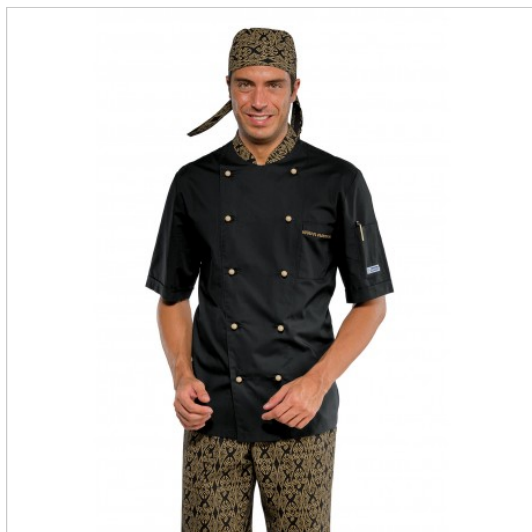

SCHEDA PRODOTTO

Kochjacke EXTRA LIGHT kurze Ärmel
Schwarz+MAORI 92 65% Pol. 35% Cot. ISACCO
059292M
Riferimento: ISA059292M

Anzahl der Knöpfe	Zehn
Anzahl der Taschen	Zwei
Art des Verschlusses	Abnehmbare Knöpfe
Einsatzgebiete	Gastronomie
Farbe	Schwarz
Fertigstellung	Gemustert
Jahreszeit	Sommerlich
Modell	Mann
Neckmodell	Koreanisch
Produktart	Jacken
Produktlinie	Klassische Kochjacke
Stoff fantasie	Einfarbig
Stoffgewicht	125g/m²
Stoffzusammensetzung	65 % Polyester 35 % Baumwolle
Ärmelmodell	Kurz