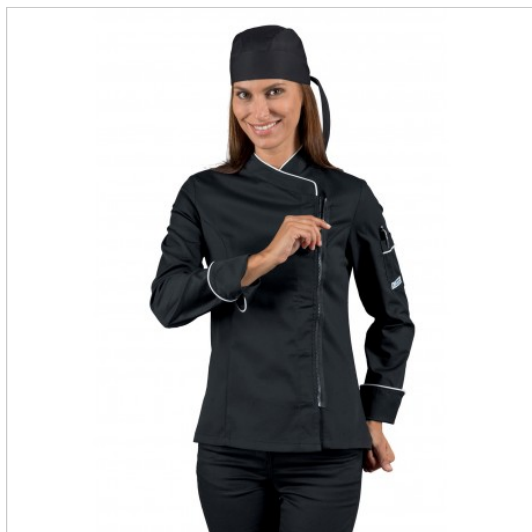

SCHEDA PRODOTTO

Damenjacke ZIP Schwarz+Weiß 65% Pol. 35% Cot.
ISACCO 057721Z

Riferimento: ISA057721Z

Anzahl der Knöpfe	Fünf
Anzahl der Taschen	Eine
Art des Verschlusses	Automatische Knöpfe
	Mit Reißverschluss
Einsatzgebiete	Gastronomie
Farbe	Schwarz
Fertigstellung	Weiß
Jahreszeit	Jede Jahreszeit
Manschettyp	Offen
Modell	Frau
Neckmodell	Rundhalsausschnitt
Produktart	Jacken
Produktlinie	Lady Snaps Jacke
Stoff fantasie	Einfarbig
Stoffgewicht	195g/m2
Stoffzusammensetzung	65 % Polyester 35 % Baumwolle
Ärmelmodell	Lang