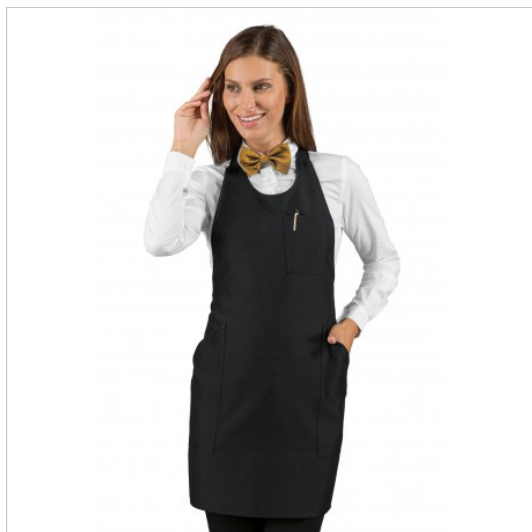

SCHEDA PRODOTTO

SOMMELIER SHORT Schwarz 100% Polyester
ISACCO 049001S

Riferimento: ISA049001S

Abmessungen cm.	96x76
Anzahl der Taschen	Drei
Art des Verschlusses	Feste Knöpfe
	Mit Schnürsenkeln
Einsatzgebiete	Gastronomie
	HOTELLERIE
	FOOD & BEVERAGE
Farbe	Schwarz
Jahreszeit	Jede Jahreszeit
Länge	Lang
Modell	Unisex
Produktart	Latzschürzen
Produktlinie	Sommelier
Stoff fantasie	Einfarbig
Stoffgewicht	220 g/m²
Stoffzusammensetzung	100% Polyester