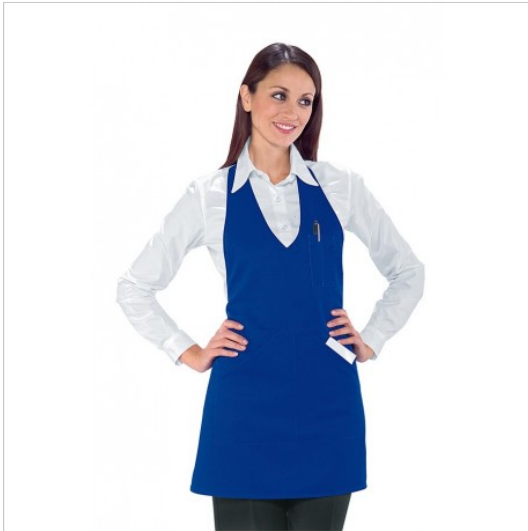

## SCHEDA PRODOTTO

Bistro Chinablau Pol/Cot. ISACCO 090106

Riferimento: ISA090106

Abmessungen cm.	<b>70x57</b>
Anzahl der Taschen	<b>Drei</b>
Art des Verschlusses	<b>Feste Knöpfe</b>
	<b>Mit Schnürsenkeln</b>
Einsatzgebiete	<b>Gastronomie</b>
	<b>FOOD &amp; BEVERAGE</b>
Farbe	<b>Bunt</b>
	<b>Chinablau</b>
Jahreszeit	<b>Jede Jahreszeit</b>
Länge	<b>Kurz</b>
Modell	<b>Unisex</b>
Produktart	<b>Latzschürzen</b>
Produktlinie	<b>Bistro</b>
Stoff fantasie	<b>Einfarbig</b>
Stoffgewicht	<b>195g/m2</b>
Stoffzusammensetzung	<b>65 % Polyester 35 % Baumwolle</b>