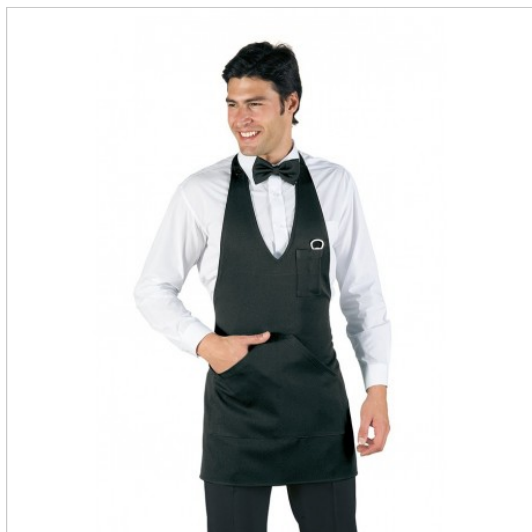

## SCHEDA PRODOTTO

Bistro Schwarz ISACCO 090101

Riferimento: ISA090101

Abmessungen cm.	<b>70x57</b>
Anzahl der Taschen	<b>Drei</b>
Art des Verschlusses	<b>Feste Knöpfe</b>
	<b>Mit Schnürsenkeln</b>
Einsatzgebiete	<b>FOOD &amp; BEVERAGE</b>
	<b>Gastronomie</b>
Farbe	<b>Schwarz</b>
Jahreszeit	<b>Jede Jahreszeit</b>
Länge	<b>Kurz</b>
Modell	<b>Unisex</b>
Produktart	<b>Latzschürzen</b>
Produktlinie	<b>Bistro</b>
Stoff fantasie	<b>Einfarbig</b>
Stoffgewicht	<b>195g/m2</b>
Stoffzusammensetzung	<b>65 % Polyester 35 % Baumwolle</b>