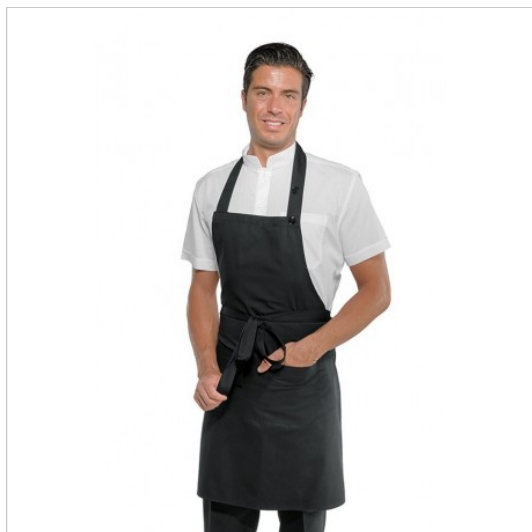

SCHEDA PRODOTTO

Schürze Rodi 70x79 Schwarz ISACCO 087401

Riferimento: ISA087401

Abmessungen cm.	70x90
Anzahl der Taschen	Zwei
Art des Verschlusses	Feste Knöpfe
	Mit Schnürsenkeln
Einsatzgebiete	FOOD & BEVERAGE
	Gastronomie
	LEBENSMITTELINDUSTRIE
Farbe	Schwarz
Jahreszeit	Jede Jahreszeit
Länge	Lang
Modell	Unisex
Produktart	Latzschürzen
Produktlinie	Rodi
Stoff fantasie	Einfarbig
Stoffgewicht	195g/m2
Stoffzusammensetzung	65 % Polyester 35 % Baumwolle