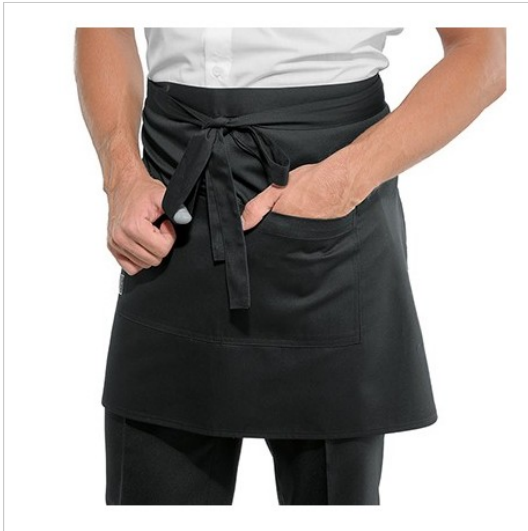

## SCHEDA PRODOTTO

Schürze Creta Cm 70x46 Mit Tasche Zentral  
Schwarz ISACCO 086801

Riferimento: ISA086801

|                      |                                      |
|----------------------|--------------------------------------|
| Abmessungen cm.      | <b>70x46</b>                         |
| Anzahl der Taschen   | <b>Zwei</b>                          |
| Art des Verschlusses | <b>Mit Schnürsenkeln</b>             |
| Einsatzgebiete       | <b>Gastronomie</b>                   |
|                      | <b>LEBENSMITTELINDUSTRIE</b>         |
|                      | <b>FOOD &amp; BEVERAGE</b>           |
| Farbe                | <b>Schwarz</b>                       |
| Jahreszeit           | <b>Jede Jahreszeit</b>               |
| Länge                | <b>Kurz</b>                          |
| Modell               | <b>Unisex</b>                        |
| Produktart           | <b>Schürzen</b>                      |
| Produktlinie         | <b>Creta</b>                         |
| Stoff fantasie       | <b>Einfarbig</b>                     |
| Stoffgewicht         | <b>195g/m2</b>                       |
| Stoffzusammensetzung | <b>65 % Polyester 35 % Baumwolle</b> |