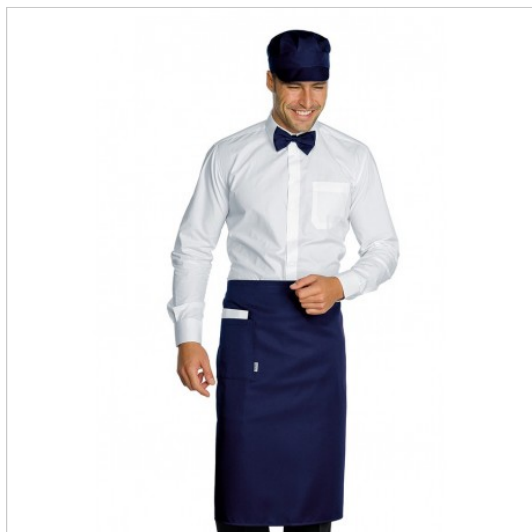

## SCHEDA PRODOTTO

Schürze Dakar Pol./Cot. Cm 100x70 Blau ISACCO  
085102

Riferimento: ISA085102

Abmessungen cm.	<b>100x70</b>
Anzahl der Taschen	<b>Eine</b>
Art des Verschlusses	<b>Mit Schnürsenkeln</b>
Einsatzgebiete	<b>FOOD &amp; BEVERAGE</b>
	<b>Gastronomie</b>
	<b>LEBENSMITTELINDUSTRIE</b>
Farbe	<b>Blau</b>
	<b>Bunt</b>
Jahreszeit	<b>Jede Jahreszeit</b>
Länge	<b>Lang</b>
Modell	<b>Unisex</b>
Produktart	<b>Schürzen</b>
Produktlinie	<b>Dakar</b>
Stoff fantasie	<b>Einfarbig</b>
Stoffgewicht	<b>195g/m2</b>
Stoffzusammensetzung	<b>65 % Polyester 35 % Baumwolle</b>