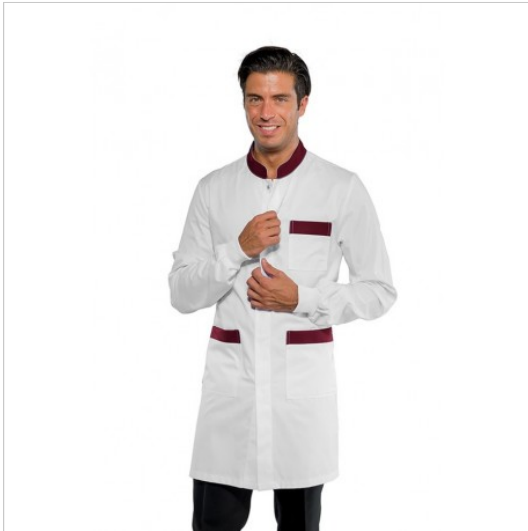

SCHEDA PRODOTTO

Kittel Dover Weiß+Bordeaux ISACCO 060543P

Riferimento: ISA060543P

Anzahl der Knöpfe	Fünf
Anzahl der Taschen	Drei
Art des Verschlusses	Automatische Knöpfe
Einsatzgebiete	SANITÄR LEBENSMITTELINDUSTRIE
Farbe	Weiß
Fertigstellung	Bordeaux
Jahreszeit	Jede Jahreszeit
Länge	Lang
Manschettentyp	Gestrickt
Modell	Mann
Neckmodell	Koreanisch
Produktart	Kittel
Produktlinie	Dover
Stoff fantasie	Einfarbig
Stoffgewicht	195g/m2
Stoffzusammensetzung	65 % Polyester 35 % Baumwolle
Ärmelmodell	Lang