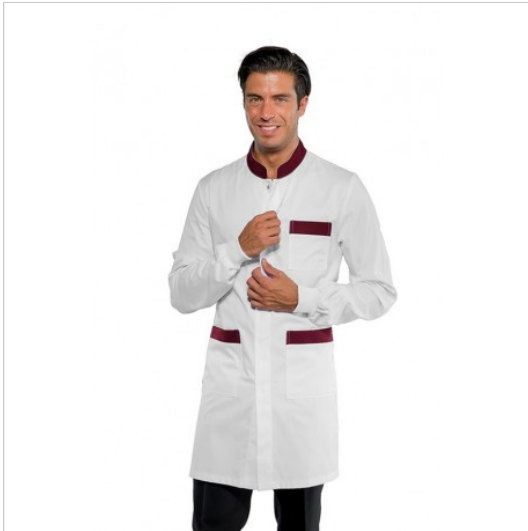

## SCHEDA PRODOTTO

Kittel Dover Weiß+Bordeaux ISACCO 060543P

Riferimento: ISA060543P

Anzahl der Knöpfe	<b>Fünf</b>
Anzahl der Taschen	<b>Drei</b>
Art des Verschlusses	<b>Automatische Knöpfe</b>
Einsatzgebiete	<b>SANITÄR</b> <b>LEBENSMITTELINDUSTRIE</b>
Farbe	<b>Weiß</b>
Fertigstellung	<b>Bordeaux</b>
Jahreszeit	<b>Jede Jahreszeit</b>
Länge	<b>Lang</b>
Manschettentyp	<b>Gestrickt</b>
Modell	<b>Mann</b>
Neckmodell	<b>Koreanisch</b>
Produktart	<b>Kittel</b>
Produktlinie	<b>Dover</b>
Stoff fantasie	<b>Einfarbig</b>
Stoffgewicht	<b>195g/m2</b>
Stoffzusammensetzung	<b>65 % Polyester 35 % Baumwolle</b>
Ärmelmodell	<b>Lang</b>