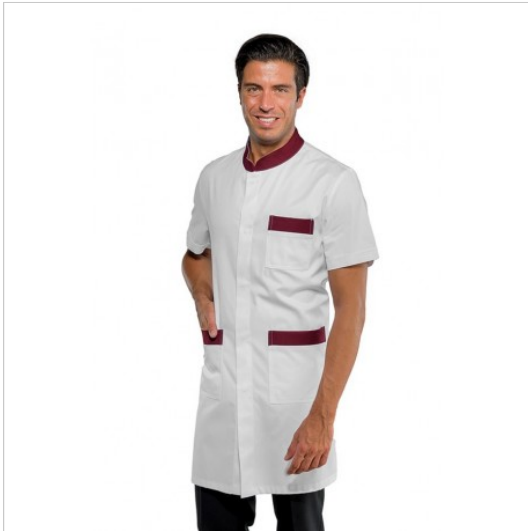

SCHEDA PRODOTTO

Kittel Dover Weiß+Bordeaux ISACCO 060543M

Riferimento: ISA060543M

Anzahl der Knöpfe	Fünf
Anzahl der Taschen	Drei
Art des Verschlusses	Automatische Knöpfe
Einsatzgebiete	SANITÄR LEBENSMITTELINDUSTRIE
Farbe	Weiß
Fertigstellung	Bordeaux
Jahreszeit	Sommerlich
Länge	Lang
Modell	Mann
Neckmodell	Koreanisch
Produktart	Kittel
Produktlinie	Dover
Stoff fantasie	Einfarbig
Stoffgewicht	195g/m2
Stoffzusammensetzung	65 % Polyester 35 % Baumwolle
Ärmelmodell	Kurz