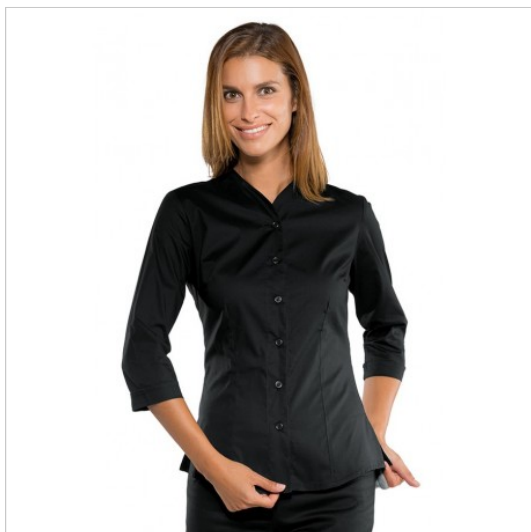

SCHEDA PRODOTTO

Hemd Zefiria Schwarz ISACCO 025651T

Riferimento: ISA025651T

Anzahl der Knöpfe	Sechs
Anzahl der Taschen	Ohne Taschen
Art der Passform	Slim
Art des Verschlusses	Feste Knöpfe
Einsatzgebiete	HOTELLERIE
	Gastronomie
Farbe	Schwarz
Gewebe-Art	Elastisch
Jahreszeit	Jede Jahreszeit
Manschettentyp	Offen
Modell	Frau
Neckmodell	V-Ausschnitt
Produktart	Hemde
Produktlinie	Zefiria
Stoff fantasie	Einfarbig
Stoffgewicht	136 g/m²
Stoffzusammensetzung	97 % Baumwolle 3 % Spandex
Ärmelmodell	3/4