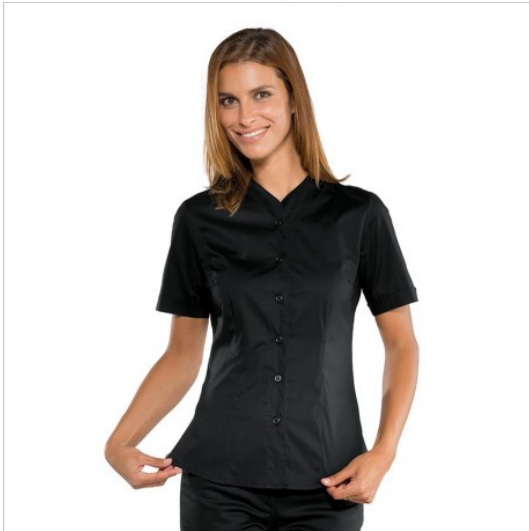

SCHEDA PRODOTTO

Hemd Zefiria Schwarz ISACCO 025651M

Riferimento: ISA025651M

Anzahl der Knöpfe	Sechs
Anzahl der Taschen	Ohne Taschen
Art der Passform	Slim
Art des Verschlusses	Feste Knöpfe
Einsatzgebiete	HOTELLERIE
	Gastronomie
Farbe	Schwarz
Gewebe-Art	Elastisch
Jahreszeit	Sommerlich
Modell	Frau
Neckmodell	V-Ausschnitt
Produktart	Hemde
Produktlinie	Zefiria
Stoff fantasie	Einfarbig
Stoffgewicht	136 g/m²
Stoffzusammensetzung	97 % Baumwolle 3 % Spandex
Ärmelmodell	Kurz