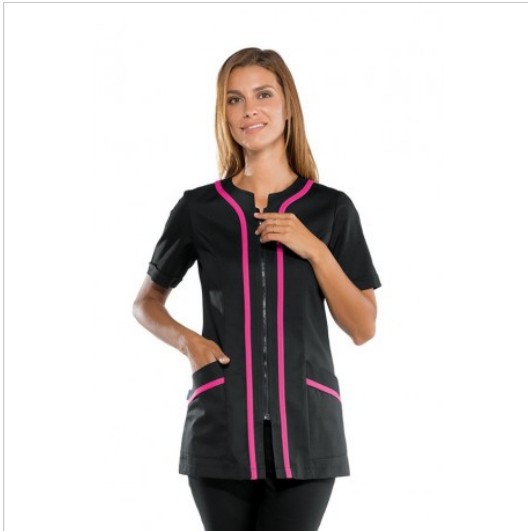

SCHEDA PRODOTTO

Kasack Aruba Schwarz+Fuchsia ISACCO 019460M

Riferimento: ISA019460M

Anzahl der Taschen	Zwei
Art des Verschlusses	Mit Reißverschluss
Einsatzgebiete	SANITÄR
	ÄSTHETISCH
Farbe	Schwarz
Fertigstellung	Fuchsia
Jahreszeit	Sommerlich
Länge	Kurz
Modell	Frau
Neckmodell	Rundhalsausschnitt
Produktart	Kurze kittel
Produktlinie	Aruba
Stoff fantasie	Einfarbig
Stoffgewicht	195g/m2
Stoffzusammensetzung	65 % Polyester 35 % Baumwolle
Ärmelmodell	Kurz