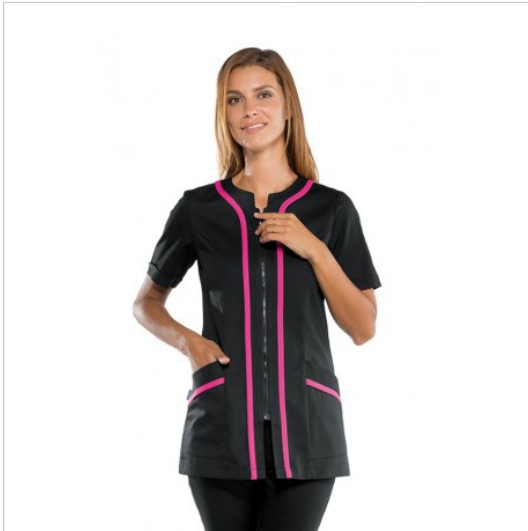

## SCHEDA PRODOTTO

Kasack Aruba Schwarz+Fuchsia ISACCO 019460M

Riferimento: ISA019460M

Anzahl der Taschen	Zwei
Art des Verschlusses	Mit Reißverschluss
Einsatzgebiete	SANITÄR
	ÄSTHETISCH
Farbe	Schwarz
Fertigstellung	Fuchsia
Jahreszeit	Sommerlich
Länge	Kurz
Modell	Frau
Neckmodell	Rundhalsausschnitt
Produktart	Kurze kittel
Produktlinie	Aruba
Stoff fantasie	Einfarbig
Stoffgewicht	195g/m2
Stoffzusammensetzung	65 % Polyester 35 % Baumwolle
Ärmelmodell	Kurz