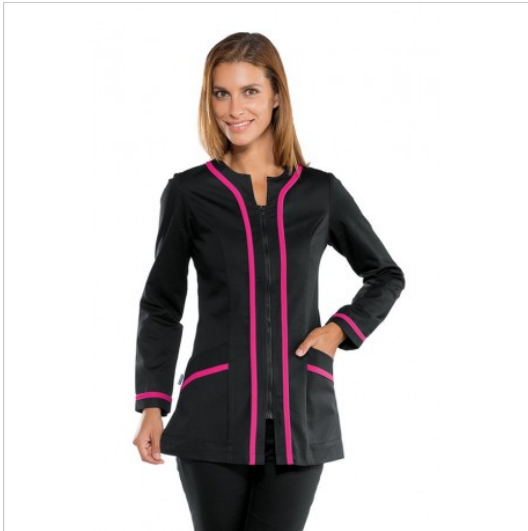

## SCHEMA PRODOTTO

Kasack Aruba Schwarz+Fuchsia ISACCO 019460

Riferimento: ISA019460

Anzahl der Taschen	Zwei
Art des Verschlusses	Mit Reißverschluss
Einsatzgebiete	SANITÄR ÄSTHETISCH
Farbe	Schwarz
Fertigstellung	Fuchsia
Jahreszeit	Jede Jahreszeit
Länge	Kurz
Manschettyp	Offen
Modell	Frau
Neckmodell	Rundhalsausschnitt
Produktart	Kurze kittel
Produktlinie	Aruba
Stoff fantasie	Einfarbig
Stoffgewicht	195g/m2
Stoffzusammensetzung	65 % Polyester 35 % Baumwolle
Ärmelmodell	Lang