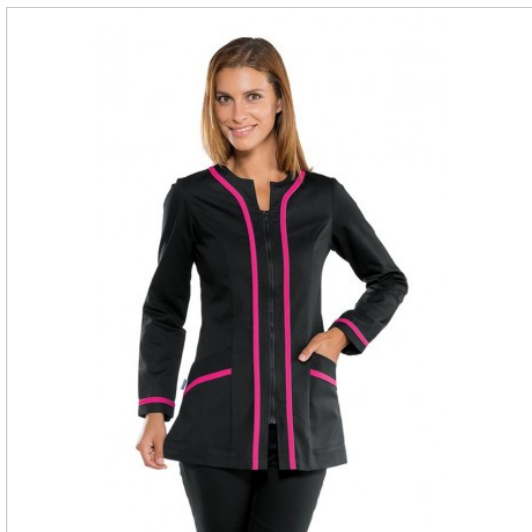

## SCHEDA PRODOTTO

Kasack Aruba Schwarz+Fuchsia ISACCO 019460

Riferimento: ISA019460

Anzahl der Taschen	Zwei
Art des Verschlusses	Mit Reißverschluss
Einsatzgebiete	SANITÄR ÄSTHETISCH
Farbe	Schwarz
Fertigstellung	Fuchsia
Jahreszeit	Jede Jahreszeit
Länge	Kurz
Manschettyp	Offen
Modell	Frau
Neckmodell	Rundhalsausschnitt
Produktart	Kurze kittel
Produktlinie	Aruba
Stoff fantasie	Einfarbig
Stoffgewicht	195g/m2
Stoffzusammensetzung	65 % Polyester 35 % Baumwolle
Ärmelmodell	Lang