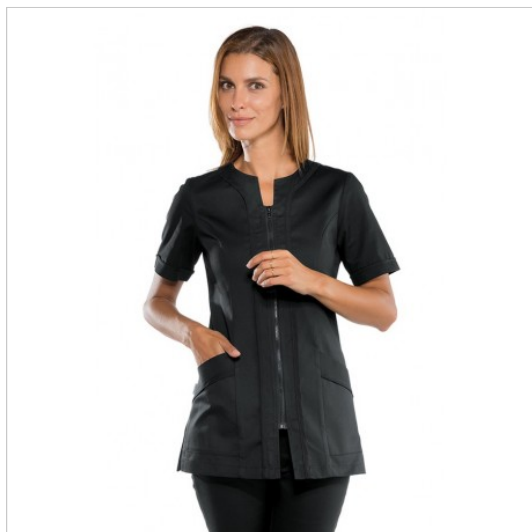

SCHEDA PRODOTTO

Kasack Aruba Schwarz ISACCO 019401M

Riferimento: ISA019401M

Anzahl der Taschen	Zwei
Art des Verschlusses	Mit Reißverschluss
Einsatzgebiete	ÄSTHETISCH
	SANITÄR
Farbe	Schwarz
Jahreszeit	Sommerlich
Länge	Kurz
Modell	Frau
Neckmodell	Rundhalsausschnitt
Produktart	Kurze kittel
Produktlinie	Aruba
Stoff fantasie	Einfarbig
Stoffgewicht	195g/m2
Stoffzusammensetzung	65 % Polyester 35 % Baumwolle
Ärmelmodell	Kurz