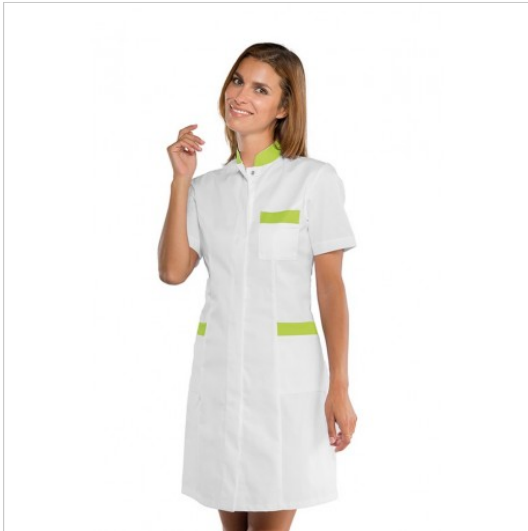

SCHEDA PRODOTTO

Kittel Catalina Weiß+Apfelgrün ISACCO 007826M

Riferimento: ISA007826M

Anzahl der Knöpfe	Sieben
Anzahl der Taschen	Drei
Art des Verschlusses	Automatische Knöpfe
Einsatzgebiete	SANITÄR
	LEBENSMITTELINDUSTRIE
	ÄSTHETISCH
Farbe	Weiß
Fertigstellung	Apfelgrün
Jahreszeit	Sommerlich
Länge	Lang
Modell	Frau
Neckmodell	Koreanisch
Produktart	Kittel
Produktlinie	Catalina
Stoff fantasie	Einfarbig
Stoffgewicht	195g/m2
Stoffzusammensetzung	65 % Polyester 35 % Baumwolle
Ärmelmodell	Kurz