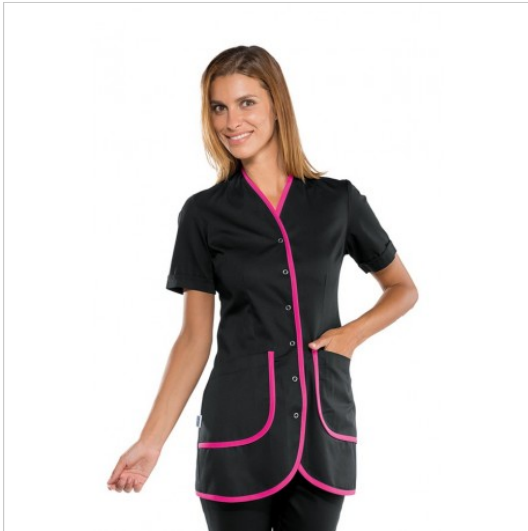

SCHEDA PRODOTTO

Kasack Palmira Schwarz+Fuchsia ISACCO
005160M

Riferimento: ISA005160M

Anzahl der Knöpfe	Sechs
Anzahl der Taschen	Zwei
Art des Verschlusses	Automatische Knöpfe
Einsatzgebiete	SANITÄR ÄSTHETISCH
Farbe	Schwarz
Fertigstellung	Fuchsia
Jahreszeit	Sommerlich
Länge	Kurz
Modell	Frau
Neckmodell	V-Ausschnitt
Produktart	Kurze kittel
Produktlinie	Palmira
Stoff fantasie	Einfarbig
Stoffgewicht	195g/m2
Stoffzusammensetzung	65 % Polyester 35 % Baumwolle
Ärmelmodell	Kurz