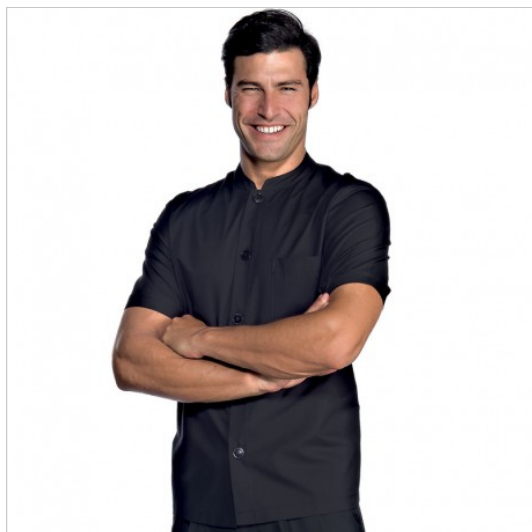

SCHEDA PRODOTTO

Coreana für die Arbeit Schwarz ISACCO 056021

Riferimento: ISA056021

Anzahl der Knöpfe	Fünf
Anzahl der Taschen	Eine
Art des Verschlusses	Feste Knöpfe
Einsatzgebiete	Gastronomie
	LEBENSMITTELINDUSTRIE
	FOOD & BEVERAGE
Farbe	Schwarz
Jahreszeit	Sommerlich
Modell	Mann
Neckmodell	Koreanisch
Produktart	Jacken
Produktlinie	Arbeits Koreanisch
Stoff fantasie	Einfarbig
Stoffgewicht	125g/m²
Stoffzusammensetzung	65 % Polyester 35 % Baumwolle
Ärmelmodell	Kurz