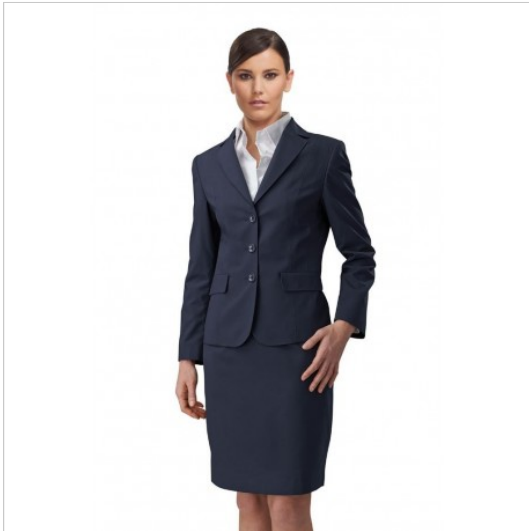

SCHEDA PRODOTTO

Rock Stella Blau SIGGI

Riferimento: SIGGO0052-4068

Einsatzgebiete	Hotellerie-Sanitärbereich
Farbe	Bunt
	Blau
Modell	Frau
Produktart	Röcke
Stoff fantasie	Einfarbig
Stoffgewicht	175g/m2
Stoffzusammensetzung	90 % Polyester 10 % Viskose