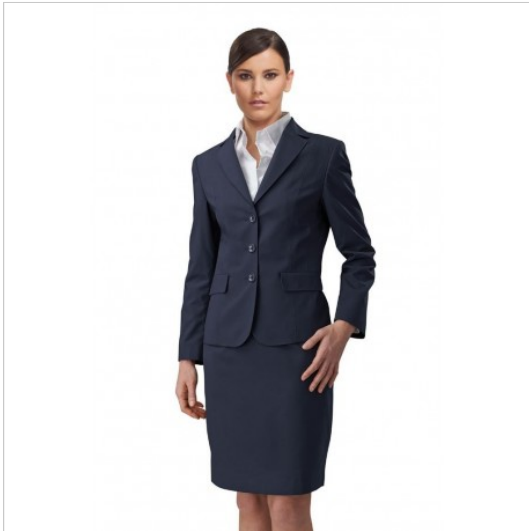

## SCHEDA PRODOTTO

Rock Stella Blau SIGGI

Riferimento: SIGGO0052-4068

Einsatzgebiete	<b>Hotellerie-Sanitrbereich</b>
Farbe	<b>Bunt</b>
	<b>Blau</b>
Modell	<b>Frau</b>
Produktart	<b>Rocke</b>
Stoff fantasie	<b>Einfarbig</b>
Stoffgewicht	<b>175g/m2</b>
Stoffzusammensetzung	<b>90 % Polyester 10 % Viskose</b>