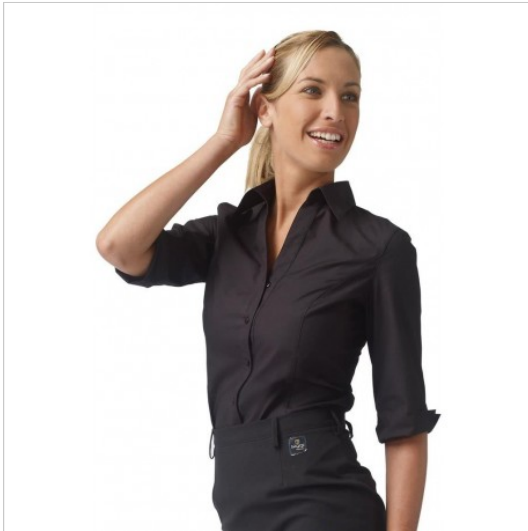

SCHEDA PRODOTTO

Hemd Maria Schwarz SIGGI

Riferimento: SIGCM0162-8000

Anzahl der Knöpfe	Fünf
Anzahl der Taschen	Ohne Taschen
Art des Verschlusses	Feste Knöpfe
Besondere Größen	große Größe
Einsatzgebiete	Gastronomie
	HOTELLERIE
	FOOD & BEVERAGE
Farbe	Schwarz
Jahreszeit	Jede Jahreszeit
Manschettentyp	Offen
Modell	Frau
Neckmodell	Klassisch
Produktart	Hemde
Produktlinie	Maria
Stoff fantasie	Einfarbig
Stoffgewicht	130 g/m²
Stoffzusammensetzung	65 % Polyester 35 % Baumwolle
Ärmelmodell	3/4