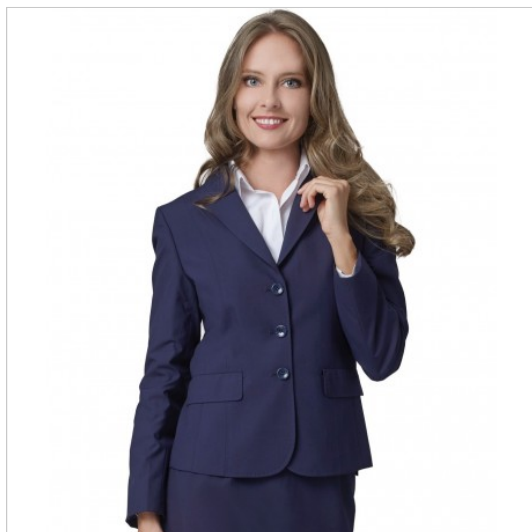

SCHEDA PRODOTTO

Jacke Alexa Blau SIGGI

Riferimento: SIGGA0185-4068

Anzahl der Knöpfe	Drei
Anzahl der Taschen	Zwei
Art des Verschlusses	Feste Knöpfe
Einsatzgebiete	HOTELLERIE
Farbe	Blau
	Bunt
Innenfutter	Ganz
Jahreszeit	Jede Jahreszeit
Manschettentyp	Mit Knopf
Modell	Frau
Neckmodell	Klassisch
Produktart	Jacken
Produktlinie	Alexa
Stoff fantasie	Einfarbig
Stoffgewicht	175g/m2
Stoffzusammensetzung	90 % Polyester 10 % Viskose
Ärmelmodell	Lang