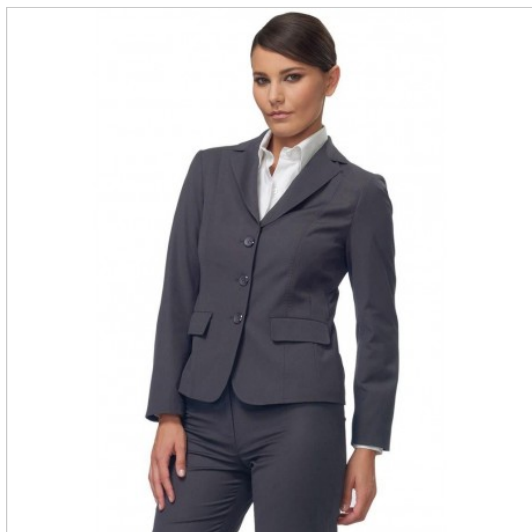

SCHEDA PRODOTTO

Jacke Alexa Grau SIGGI

Riferimento: SIGGA0185-8040

Anzahl der Knöpfe	Drei
Anzahl der Taschen	Zwei
Art des Verschlusses	Feste Knöpfe
Einsatzgebiete	HOTELLERIE
Farbe	Grau
	Bunt
Innenfutter	Ganz
Jahreszeit	Jede Jahreszeit
Manschettyp	Mit Knopf
Modell	Frau
Neckmodell	Klassisch
Produktart	Jacken
Produktlinie	Alexa
Stoff fantasie	Einfarbig
Stoffgewicht	175g/m2
Stoffzusammensetzung	90 % Polyester 10 % Viskose
Ärmelmodell	Lang