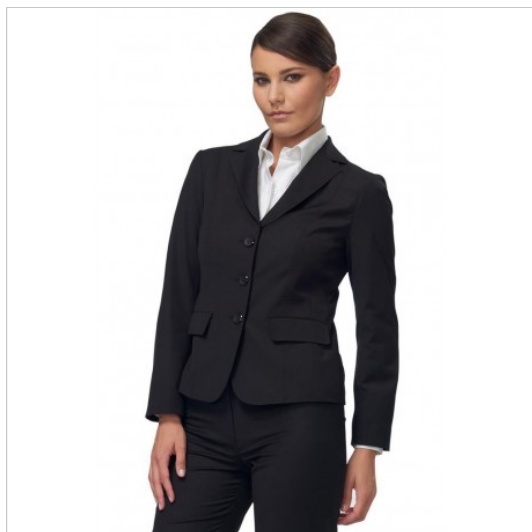

SCHEDA PRODOTTO

Jacke Alexa Schwarz SIGGI

Riferimento: SIGGA0185-8000

Anzahl der Knöpfe	Drei
Anzahl der Taschen	Zwei
Art des Verschlusses	Feste Knöpfe
Einsatzgebiete	HOTELLERIE
Farbe	Schwarz
Innenfutter	Ganz
Jahreszeit	Jede Jahreszeit
Manschettyp	Mit Knopf
Modell	Frau
Neckmodell	Klassisch
Produktart	Jacken
Produktlinie	Alexa
Stoff fantasie	Einfarbig
Stoffgewicht	175g/m2
Stoffzusammensetzung	90 % Polyester 10 % Viskose
Ärmelmodell	Lang