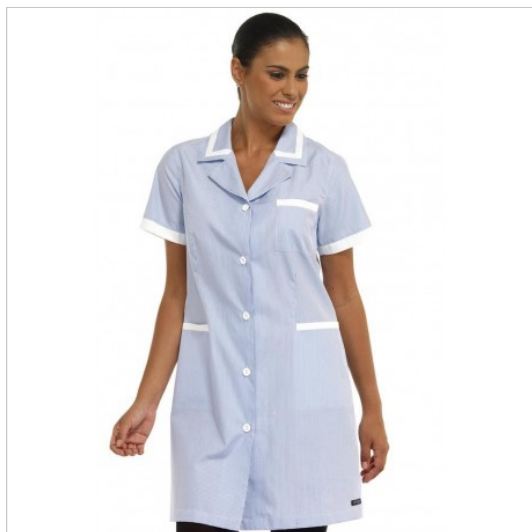

SCHEDA PRODOTTO

Kittel Monterey Gestreift Himmelblau SIGGI

Riferimento: SIGCA0211-5809

Anzahl der Knöpfe	Fünf
Anzahl der Taschen	Drei
Art des Verschlusses	Feste Knöpfe
Besondere Größen	große Größe
Einsatzgebiete	HOTELLERIE
Farbe	Blaue Streifen
Fertigstellung	Weiß
Jahreszeit	Jede Jahreszeit
Länge	Lang
Modell	Frau
Neckmodell	Klassisch
Produktart	Kittel
Produktlinie	Monterey
Stoff fantasie	Gestreift
Stoffgewicht	135g/m²
Stoffzusammensetzung	100% Baumwolle
Ärmelmodell	Kurz