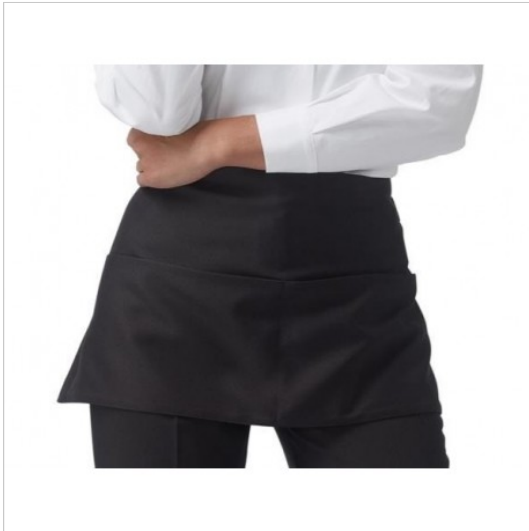

SCHEDA PRODOTTO

Schürze Como Schwarz SIGGI

Riferimento: SIGPZ0016-8000

Abmessungen cm.	68x30
Anzahl der Taschen	Zwei
Art des Verschlusses	Mit Schnürsenkeln
Einsatzgebiete	Gastronomie FOOD & BEVERAGE
Farbe	Schwarz
Gewebe-Art	Schmutzabweisend Bügelfrei
Jahreszeit	Jede Jahreszeit
Länge	Kurz
Modell	Unisex
Produktart	Schürzen
Produktlinie	Como
Stoff fantasie	Einfarbig
Stoffgewicht	200gr/m2
Stoffzusammensetzung	100% Polyester