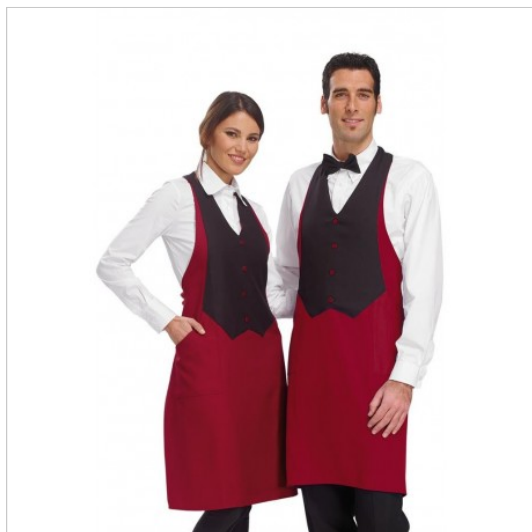

SCHEDA PRODOTTO

Schürze Bologna Bordeaux Mit Latz SIGGI

Riferimento: SIGPZ0010-2009

Abmessungen cm.	75X79
Anzahl der Taschen	Zwei
Art des Verschlusses	Mit Schnürsenkeln
Einsatzgebiete	Gastronomie FOOD & BEVERAGE
Farbe	Bordeaux Bunt
Fertigstellung	Schwarz
Gewebe-Art	Bügelfrei Schmutzabweisend
Jahreszeit	Jede Jahreszeit
Länge	Lang
Modell	Unisex
Produktart	Latzschürzen
Produktlinie	Bologna
Stoff fantasie	Einfarbig
Stoffgewicht	200gr/m2
Stoffzusammensetzung	100% Polyester