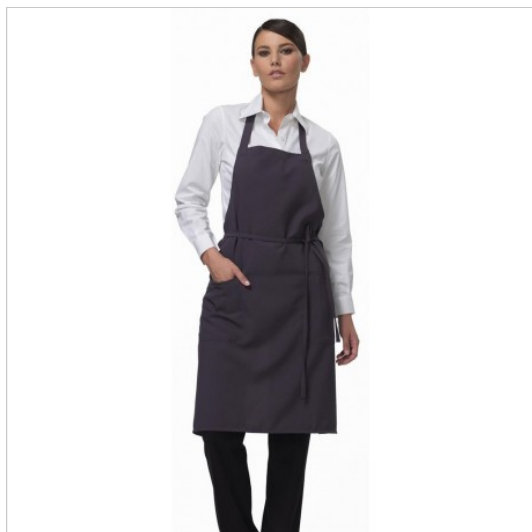

SCHEDA PRODOTTO

Schürze Unisex Elwood Grau SIGGI

Riferimento: SIGPZ0321-8029

Abmessungen cm.	82x85
Anzahl der Taschen	Zwei
Art des Verschlusses	Mit Schnürsenkeln
Einsatzgebiete	FOOD & BEVERAGE
	Gastronomie
	LEBENSMITTELINDUSTRIE
Farbe	Grau
	Bunt
Gewebe-Art	Bügelfrei
	Schmutzabweisend
Jahreszeit	Jede Jahreszeit
Länge	Lang
Modell	Unisex
Produktart	Latzschürzen
Produktlinie	Elwood
Stoff fantasie	Einfarbig
Stoffgewicht	200gr/m2
Stoffzusammensetzung	100% Polyester