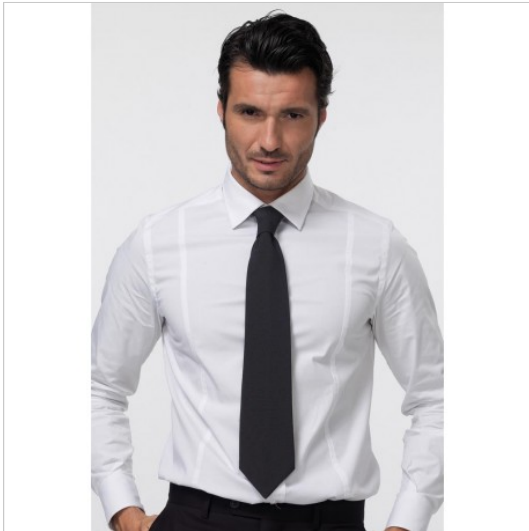

## SCHEDA PRODOTTO

Krawatte ALVIN Grau SIGGI

Riferimento: SIG0018-8040

Einsatzgebiete	<b>HOTELLERIE</b>
Farbe	<b>Grau</b>
	<b>Bunt</b>
Jahreszeit	<b>Jede Jahreszeit</b>
Modell	<b>Mann</b>
Produktart	<b>Krawatten</b>
Produktlinie	<b>Alvin</b>
Stoff fantasie	<b>Einfarbig</b>
Stoffgewicht	<b>175g/m2</b>
Stoffzusammensetzung	<b>90 % Polyester 10 % Viskose</b>