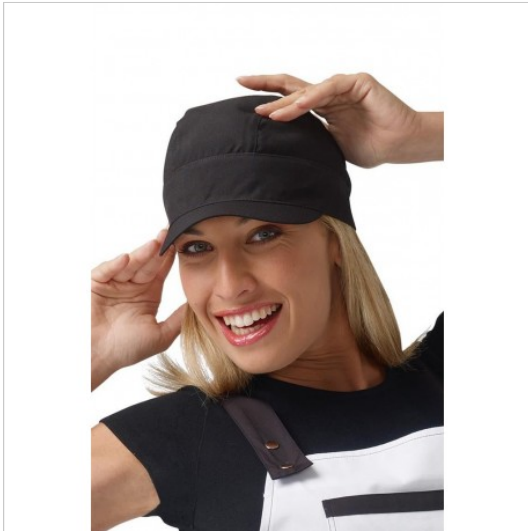

## SCHEDA PRODOTTO

Kappe LIZ Schwarz SIGGI

Riferimento: SIG0022-8000

Art des Verschlusses	Mit Schnürsenkeln
Einsatzgebiete	Gastronomie
	LEBENSMITTELINDUSTRIE
	FOOD & BEVERAGE
Farbe	Schwarz
Jahreszeit	Jede Jahreszeit
Mit Visier	Ja
Modell	Unisex
Produktart	Kappen
Produktlinie	Liz
Stoff fantasie	Einfarbig
Stoffgewicht	130 g/m <sup>2</sup>
Stoffzusammensetzung	65 % Polyester 35 % Baumwolle