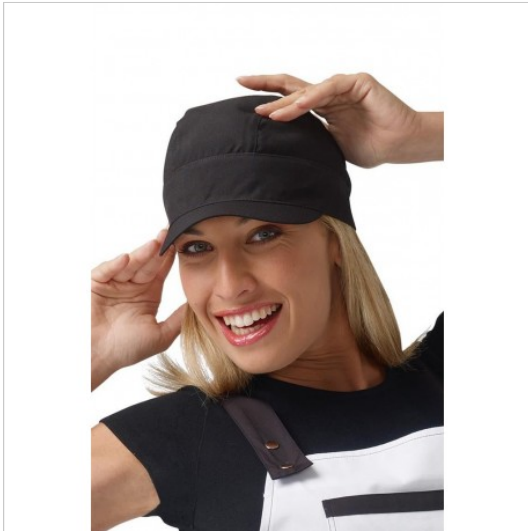

SCHEDA PRODOTTO

Kappe LIZ Schwarz SIGGI

Riferimento: SIG0022-8000

Art des Verschlusses	Mit Schnürsenkeln
Einsatzgebiete	Gastronomie
	LEBENSMITTELINDUSTRIE
	FOOD & BEVERAGE
Farbe	Schwarz
Jahreszeit	Jede Jahreszeit
Mit Visier	Ja
Modell	Unisex
Produktart	Kappen
Produktlinie	Liz
Stoff fantasie	Einfarbig
Stoffgewicht	130 g/m ²
Stoffzusammensetzung	65 % Polyester 35 % Baumwolle