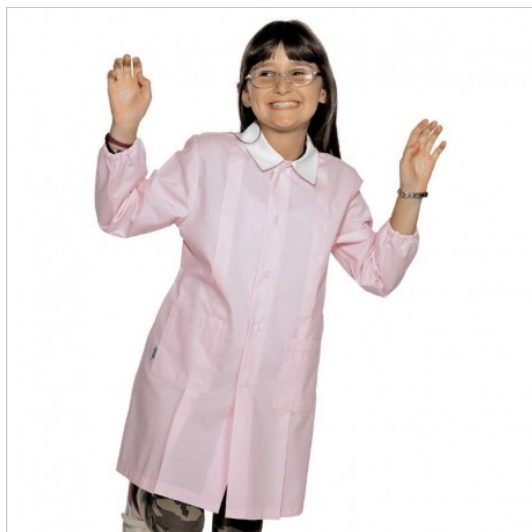

SCHEDA PRODOTTO

Schürze pollicino Kindergarten Rosa ISACCO
000223

Riferimento: ISA000223

Anzahl der Knöpfe	Fünf
Anzahl der Taschen	Zwei
Art des Verschlusses	Feste Knöpfe
Einsatzgebiete	SCHULUNIFORMEN
Farbe	Bunt
	Rosa
Fertigstellung	Weiß
Jahreszeit	Jede Jahreszeit
Länge	Lang
Manschettentyp	Mit Gummizug
Modell	Kind
Neckmodell	Klassisch
Produktart	Kinderschürzen
Produktlinie	Kind
Stoff fantasie	Einfarbig
Stoffgewicht	125g/m²
Stoffzusammensetzung	65 % Polyester 35 % Baumwolle
Ärmelmodell	Lang