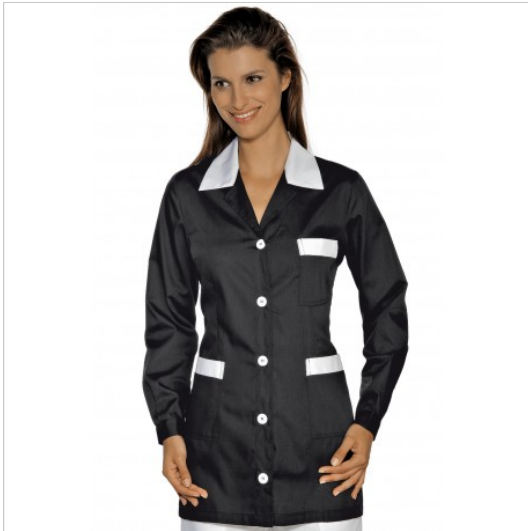

SCHEDA PRODOTTO

Kasack marbella Schwarz + Weiß 65% Polyester
35% Baumwolle - ISACCO 031501

Riferimento: ISA031501

Anzahl der Knöpfe	Fünf
Anzahl der Taschen	Drei
Art des Verschlusses	Feste Knöpfe
Einsatzgebiete	SANITÄR ÄSTHETISCH
Farbe	Schwarz
Fertigstellung	Weiß
Jahreszeit	Jede Jahreszeit
Länge	Kurz
Manschettentyp	Mit Knopf
Modell	Frau
Neckmodell	Klassisch
Produktart	Kurze kittel
Produktlinie	Marbella
Stoff fantasie	Einfarbig
Stoffgewicht	125g/m²
Stoffzusammensetzung	65 % Polyester 35 % Baumwolle
Ärmelmodell	Lang