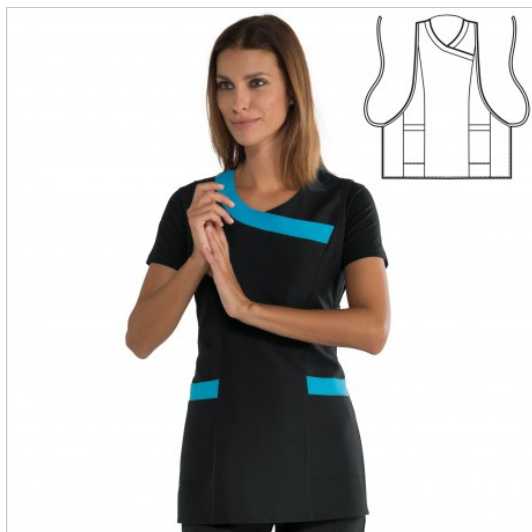

SCHEDA PRODOTTO

Kasack malibu Schwarz + Türkis ISACCO 013410

Riferimento: ISA013410

Anzahl der Taschen	Zwei
Art des Verschlusses	Mit Schnürsenkeln
Einsatzgebiete	SANITÄR
	LEBENSMITTELINDUSTRIE
	ÄSTHETISCH
Farbe	Schwarz
Fertigstellung	Türkis
Jahreszeit	Sommerlich
Länge	Kurz
Modell	Frau
Neckmodell	V-Ausschnitt
Produktart	Kasacks
Produktlinie	Malibu
Stoff fantasie	Einfarbig
Stoffgewicht	220 g/m ²
Stoffzusammensetzung	100% Polyester
Ärmelmodell	Ohne Ärmel