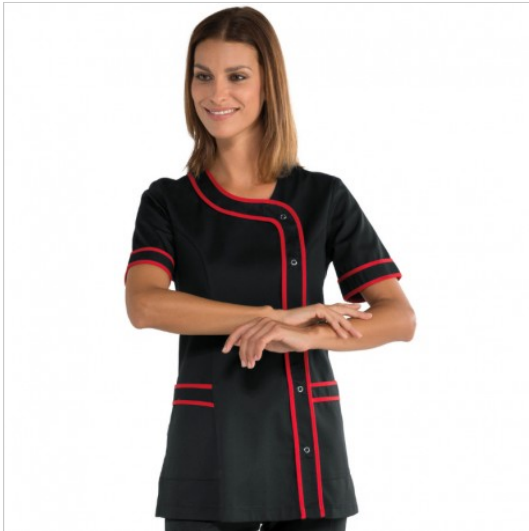

SCHEDA PRODOTTO

Kasack brasilia Schwarz Verzierung Rot ISACCO
005807

Riferimento: ISA005807

Anzahl der Knöpfe	Fünf
Anzahl der Taschen	Zwei
Art des Verschlusses	Automatische Knöpfe
Einsatzgebiete	SANITÄR ÄSTHETISCH
Farbe	Schwarz
Fertigstellung	Rot
Jahreszeit	Sommerlich
Länge	Kurz
Modell	Frau
Neckmodell	Rundhalsausschnitt
Produktart	Kurze kittel
Produktlinie	Brasilia
Stoff fantasie	Einfarbig
Stoffgewicht	195g/m2
Stoffzusammensetzung	65 % Polyester 35 % Baumwolle
Ärmelmodell	Kurz