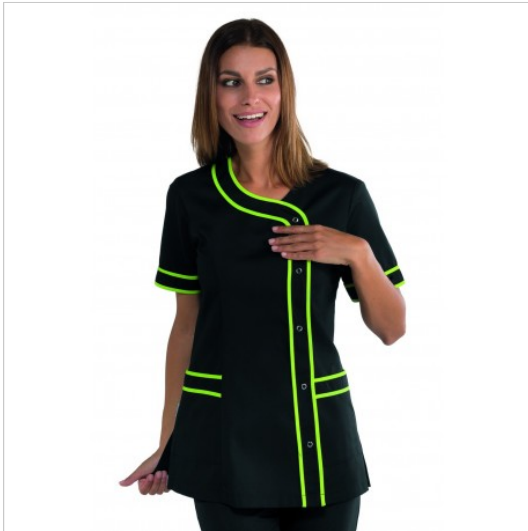

SCHEDA PRODOTTO

Kasack brasilia Schwarz Verzierung Apfelgrün
ISACCO 005836

Riferimento: ISA005836

Anzahl der Knöpfe	Fünf
Anzahl der Taschen	Zwei
Art des Verschlusses	Automatische Knöpfe
Einsatzgebiete	SANITÄR
	ÄSTHETISCH
Farbe	Schwarz
Fertigstellung	Apfelgrün
Jahreszeit	Sommerlich
Länge	Kurz
Modell	Frau
Neckmodell	Rundhalsausschnitt
Produktart	Kurze kittel
Produktlinie	Brasilia
Stoff fantasie	Einfarbig
Stoffgewicht	195g/m2
Stoffzusammensetzung	65 % Polyester 35 % Baumwolle
Ärmelmodell	Kurz