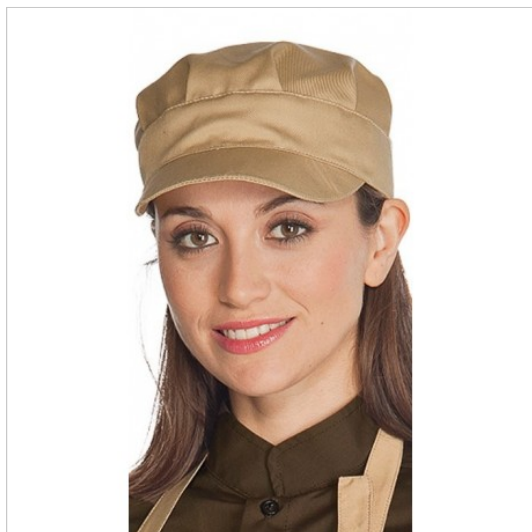

SCHEDA PRODOTTO

Hut sam Hellbraun pol/cot ISACCO 072015

Riferimento: ISA072015

Art des Verschlusses	Mit Klettverschluss
Einsatzgebiete	FOOD & BEVERAGE
	Gastronomie LEBENSMITTELINDUSTRIE
Farbe	Bunt
	Hellbraun
Jahreszeit	Jede Jahreszeit
Mit Visier	Ja
Modell	Unisex
Produktart	Hüte
Produktlinie	Sam
Stoff fantasie	Einfarbig
Stoffgewicht	195g/m2
Stoffzusammensetzung	65 % Polyester 35 % Baumwolle