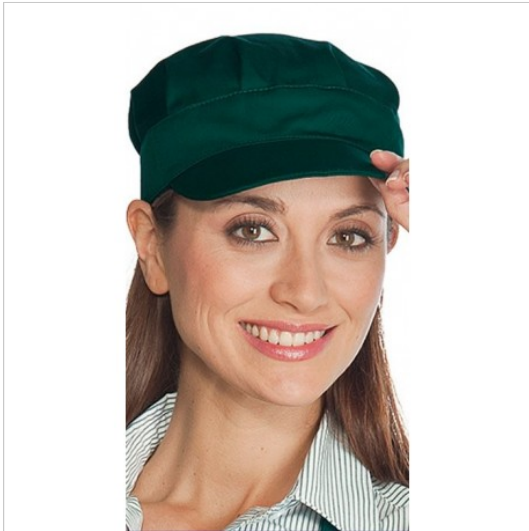

SCHEDA PRODOTTO

Hut sam Dunkelgrün pol/cot ISACCO 072004

Riferimento: ISA072004

Art des Verschlusses	Mit Klettverschluss
Einsatzgebiete	FOOD & BEVERAGE
	Gastronomie LEBENSMITTELINDUSTRIE
Farbe	Bunt
	Grün
Jahreszeit	Jede Jahreszeit
Mit Visier	Ja
Modell	Unisex
Produktart	Hüte
Produktlinie	Sam
Stoff fantasie	Einfarbig
Stoffgewicht	195g/m2
Stoffzusammensetzung	65 % Polyester 35 % Baumwolle