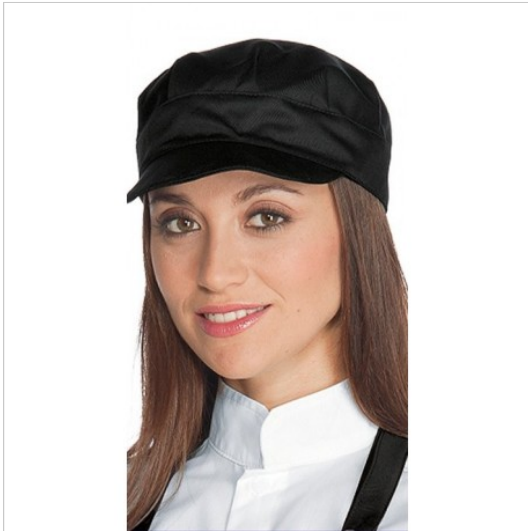

SCHEDA PRODOTTO

Hut sam Schwarz pol/cot ISACCO 072001

Riferimento: ISA072001

Art des Verschlusses	Mit Klettverschluss
Einsatzgebiete	Gastronomie
	LEBENSMITTELINDUSTRIE
	FOOD & BEVERAGE
Farbe	Schwarz
Jahreszeit	Jede Jahreszeit
Mit Visier	Ja
Modell	Unisex
Produktart	Hüte
Produktlinie	Sam
Stoff fantasie	Einfarbig
Stoffgewicht	195g/m2
Stoffzusammensetzung	65 % Polyester 35 % Baumwolle