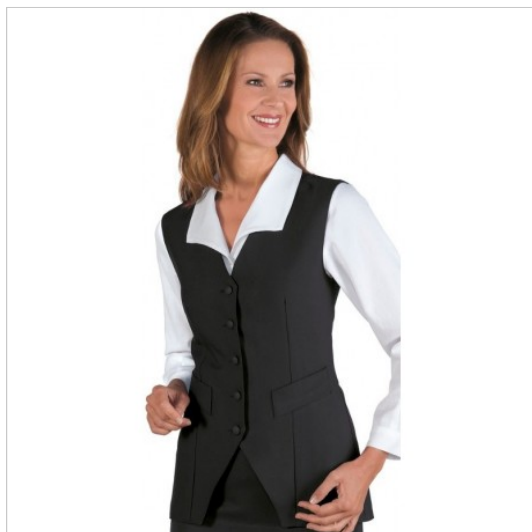

SCHEDA PRODOTTO

Weste Schwarz ISACCO 026001

Riferimento: ISA026001

Anzahl der Knöpfe	Fünf
Anzahl der Taschen	Zwei
Art des Verschlusses	Abnehmbare Knöpfe
Einsatzgebiete	Gastronomie
	HOTELLERIE
	FOOD & BEVERAGE
Farbe	Schwarz
Futter typ	100% Polyester
Innenfutter	Ganz
Jahreszeit	Jede Jahreszeit
Modell	Frau
Neckmodell	V-Ausschnitt
Produktart	Weste
Produktlinie	Gilet Donna
Stoff fantasie	Einfarbig
Stoffgewicht	220 g/m²
Stoffzusammensetzung	100% Polyester