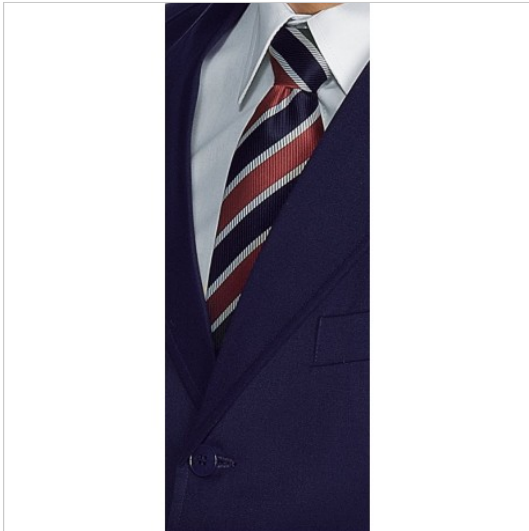

SCHEDA PRODOTTO

Krawatte regimental Grau bordeaux Blau ISACCO
115120

Riferimento: ISA115120

Einsatzgebiete	HOTELLERIE
Farbe	Blau
Jahreszeit	Jede Jahreszeit
Modell	Mann
Produktart	Krawatten
Produktlinie	Cravatta Isacco
Stoff fantasie	Gestreift
Stoffzusammensetzung	100% Polyester