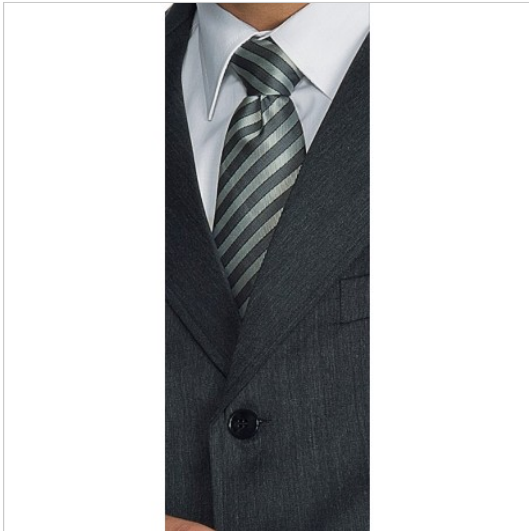

## SCHEDA PRODOTTO

Krawatte regimental Grau ISACCO 115131

Riferimento: ISA115131

Einsatzgebiete	<b>HOTELLERIE</b>
Farbe	<b>Grau</b>
Jahreszeit	<b>Jede Jahreszeit</b>
Modell	<b>Mann</b>
Produktart	<b>Krawatten</b>
Produktlinie	<b>Cravatta Isacco</b>
Stoff fantasie	<b>Gestreift</b>
Stoffzusammensetzung	<b>100% Polyester</b>