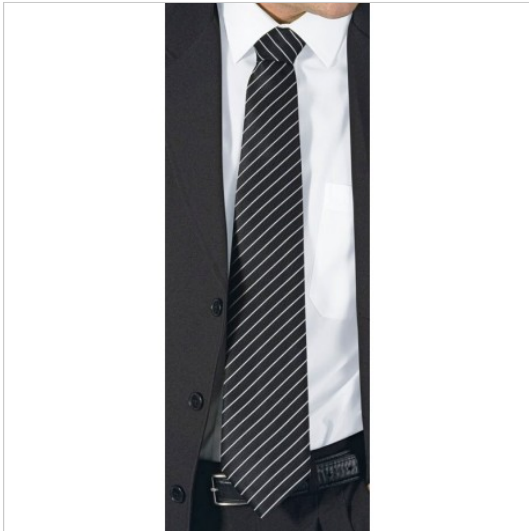

## SCHEDA PRODOTTO

Krawatte regimental Schwarz ISACCO 115121

Riferimento: ISA115121

Einsatzgebiete	<b>HOTELLERIE</b>
Farbe	<b>Schwarz</b>
Jahreszeit	<b>Jede Jahreszeit</b>
Modell	<b>Mann</b>
Produktart	<b>Krawatten</b>
Produktlinie	<b>Cravatta Isacco</b>
Stoff fantasie	<b>Gestreift</b>
Stoffzusammensetzung	<b>100% Polyester</b>