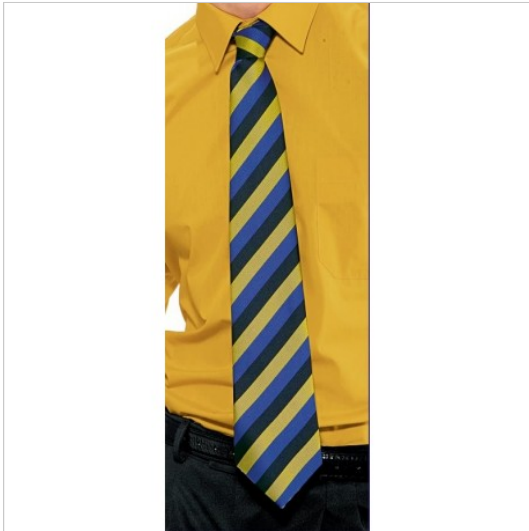

## SCHEDA PRODOTTO

Krawatte regimental Chinablau ISACCO 115126

Riferimento: ISA115126

Einsatzgebiete	<b>HOTELLERIE</b>
Farbe	<b>Chinablau</b>
Jahreszeit	<b>Jede Jahreszeit</b>
Modell	<b>Mann</b>
Produktart	<b>Krawatten</b>
Produktlinie	<b>Cravatta Isacco</b>
Stoff fantasie	<b>Gestreift</b>
Stoffzusammensetzung	<b>100% Polyester</b>