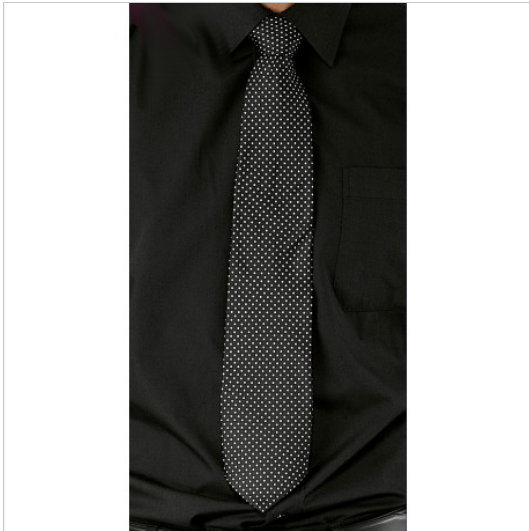

SCHEDA PRODOTTO

Krawatte Pin-Punkt Schwarz ISACCO 115221

Riferimento: ISA115221

| | |
|----------------------|--------------------------|
| Einsatzgebiete | HOTELLERIE |
| Farbe | Schwarz |
| Jahreszeit | Jede Jahreszeit |
| Modell | Mann |
| Produktart | Krawatten |
| Produktlinie | Cravatta Isacco |
| Stoff fantasie | Pin-Punkt |
| Stoffzusammensetzung | 100 % REINE SEIDE |