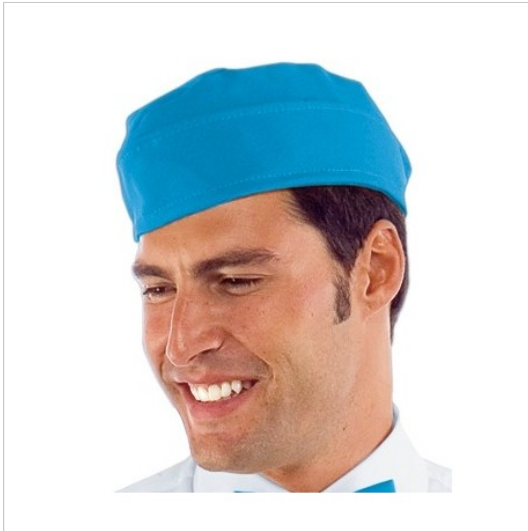

SCHEDA PRODOTTO

Arbeitsmütze Türkis ISACCO 079110

Riferimento: ISA079110

Einsatzgebiete	FOOD & BEVERAGE
Farbe	Türkis
	Bunt
Jahreszeit	Jede Jahreszeit
Modell	Unisex
Produktart	Arbeitsmütze
Produktlinie	Schiffchen
Stoff fantasie	Einfarbig
Stoffgewicht	220 g/m²
Stoffzusammensetzung	100% Polyester