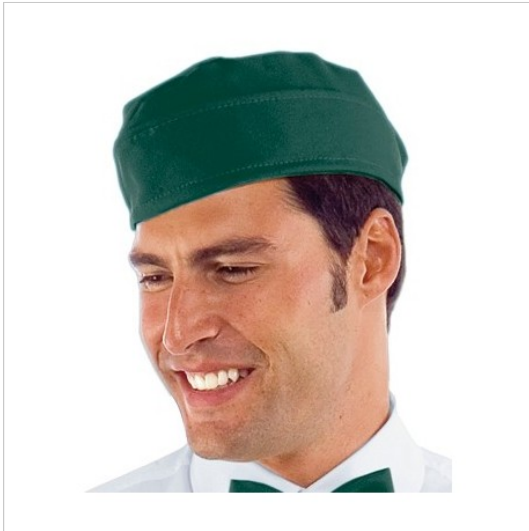

## SCHEDA PRODOTTO

Arbeitsmütze Dunkelgrün ISACCO 079104

Riferimento: ISA079104

Einsatzgebiete	<b>FOOD &amp; BEVERAGE</b>
Farbe	<b>Grün</b>
	<b>Bunt</b>
Jahreszeit	<b>Jede Jahreszeit</b>
Modell	<b>Unisex</b>
Produktart	<b>Arbeitsmütze</b>
Produktlinie	<b>Schiffchen</b>
Stoff fantasie	<b>Einfarbig</b>
Stoffgewicht	<b>220 g/m<sup>2</sup></b>
Stoffzusammensetzung	<b>100% Polyester</b>