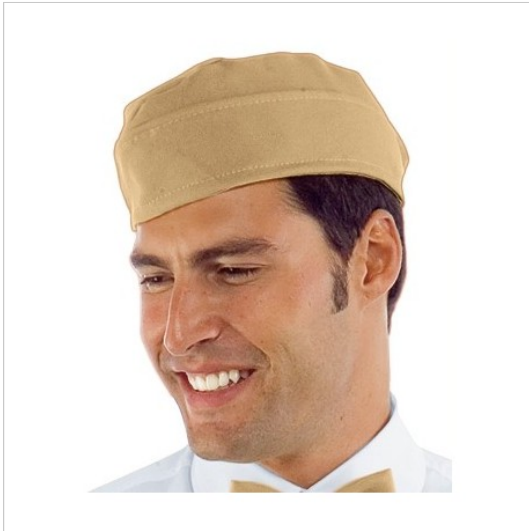

SCHEDA PRODOTTO

Arbeitsmütze Hellbraun ISACCO 079115

Riferimento: ISA079115

Einsatzgebiete	FOOD & BEVERAGE
Farbe	Hellbraun
	Bunt
Jahreszeit	Jede Jahreszeit
Modell	Unisex
Produktart	Arbeitsmütze
Produktlinie	Schiffchen
Stoff fantasie	Einfarbig
Stoffgewicht	220 g/m²
Stoffzusammensetzung	100% Polyester