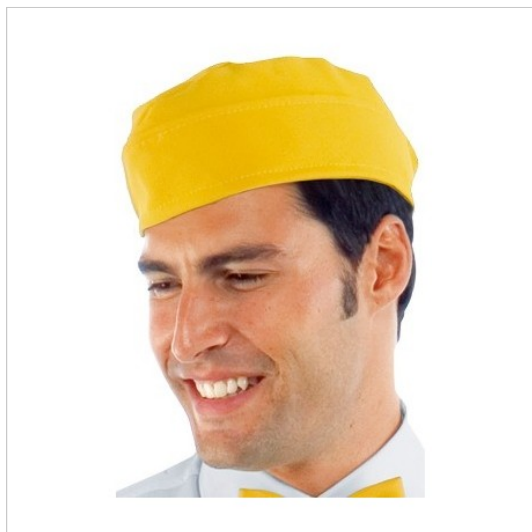

SCHEDA PRODOTTO

Arbeitsmütze Gelb ISACCO 079114

Riferimento: ISA079114

Einsatzgebiete	FOOD & BEVERAGE
Farbe	Gelb
	Bunt
Jahreszeit	Jede Jahreszeit
Modell	Unisex
Produktart	Arbeitsmütze
Produktlinie	Schiffchen
Stoff fantasie	Einfarbig
Stoffgewicht	220 g/m²
Stoffzusammensetzung	100% Polyester