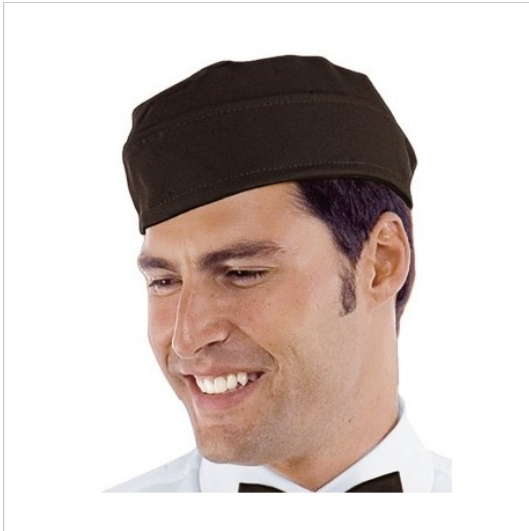

SCHEDA PRODOTTO

Arbeitsmütze Braun ISACCO 079185

Riferimento: ISA079185

Einsatzgebiete	FOOD & BEVERAGE
Farbe	Braun
	Bunt
Jahreszeit	Jede Jahreszeit
Modell	Unisex
Produktart	Arbeitsmütze
Produktlinie	Schiffchen
Stoff fantasie	Einfarbig
Stoffgewicht	220 g/m²
Stoffzusammensetzung	100% Polyester